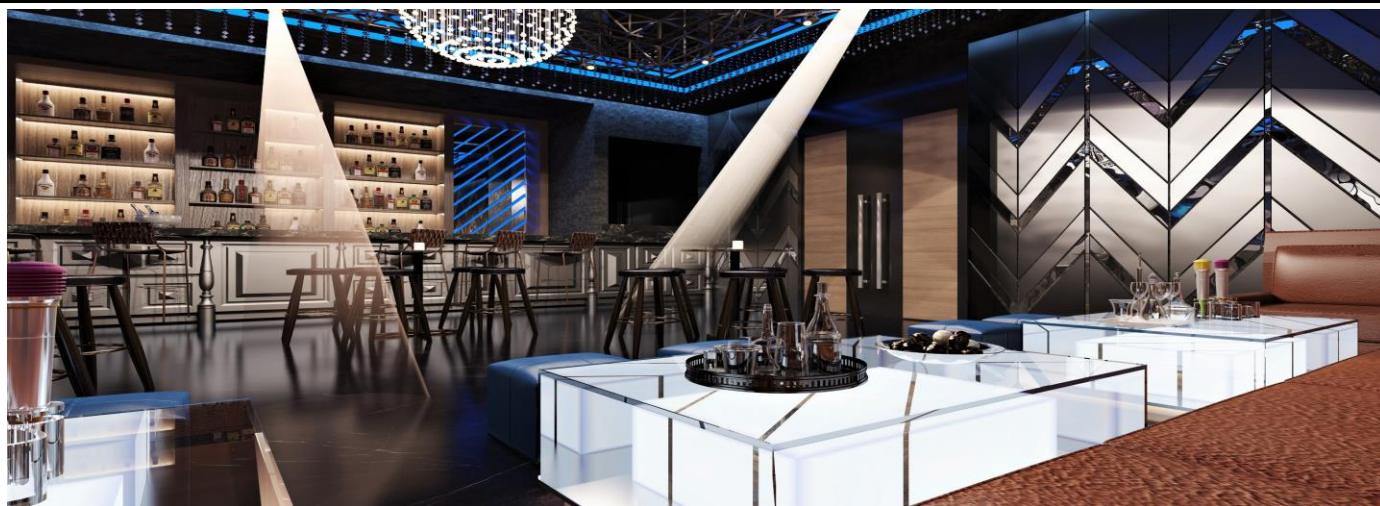

Sunthalia Hotels Resorts 2023 Концепция летнего сезона Ultra All Inclusive

БАРЫ

| BARS | LOCATION | SERVICE TIMES | CONCEPT DETAILS |
|----------------|----------------|---------------|--|
| Лобби-бар | Главное здание | 24 часа | Богатые премиальные импортные и местные напитки |
| кондитерская | Главное здание | 10:00 - 18:00 | Starbucks (ежедневно 1 бесплатное использование во время пребывания) |
| Бар у бассейна | Главное здание | 10:00 - 18:00 | местные напитки |
| Ресторан Бар | Главное здание | 07:00 - 10:30 | Чай, Разновидности кофе, Свежевыжатый апельсиновый сок |
| | | 12:30 - 14:30 | местные напитки |
| | | 19:00 - 21:00 | |
| Снэк-бар | Главное здание | 11:00 - 18:00 | местные напитки |
| | | | Мороженое |
| Бар на пляже | Пляж | 10:00 - 18:00 | местные напитки |
| | | | Мороженое |
| Диско-бар | Главное здание | 23:00 - 02:00 | местные напитки |