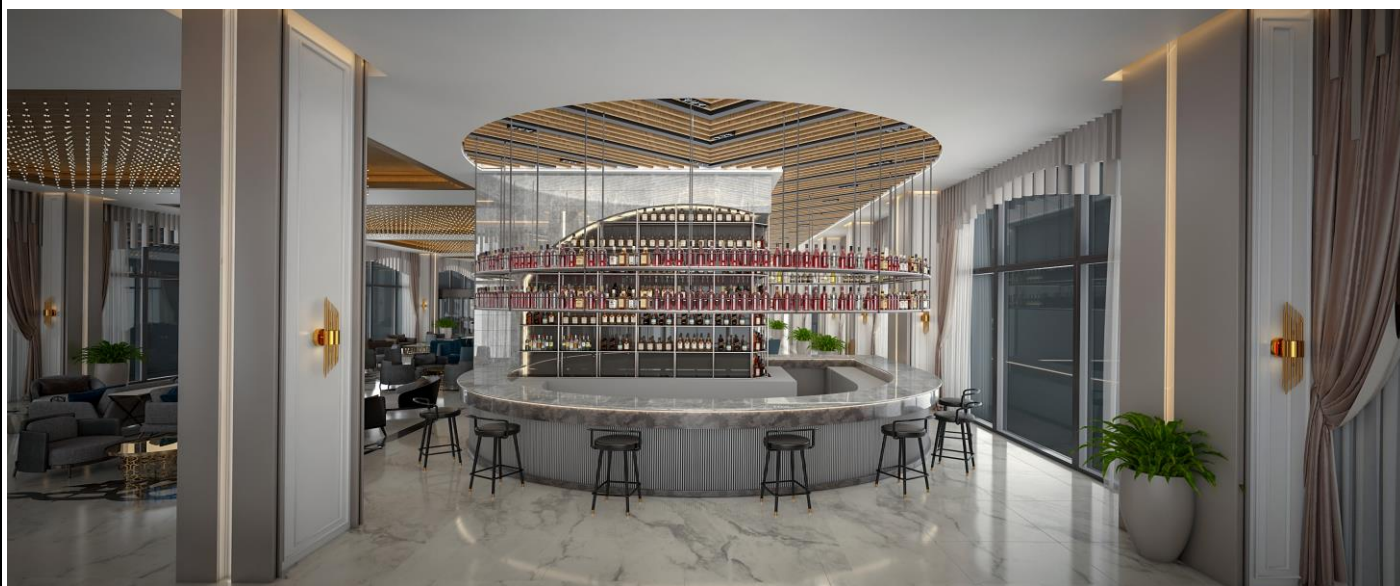

Sunthalia Hotels Resorts 2023 Концепция летнего сезона Ultra All Inclusive

БАРЫ

| BARS | LOCATION | SERVICE TIMES | CONCEPT DETAILS |
|----------------|----------------|---------------|--|
| Лобби-бар | Главное здание | 24 часа | Богатые премиальные импортные и местные напитки |
| кондитерская | Главное здание | 10:00 - 18:00 | Starbucks (ежедневно 1 бесплатное использование во время пребывания) |
| Бар у бассейна | Главное здание | 10:00 - 18:00 | местные напитки |
| Ресторан Бар | Главное здание | 07:00 - 10:30 | Чай, Разновидности кофе, Свежевыжатый апельсиновый сок |
| | | 12:30 - 14:30 | местные напитки |
| | | 19:00 - 21:00 | |
| Снэк-бар | Главное здание | 11:00 - 18:00 | местные напитки |
| | | | Мороженое |
| Бар на пляже | Пляж | 10:00 - 18:00 | местные напитки |
| | | | Мороженое |
| Диско-бар | Главное здание | 23:00 - 02:00 | местные напитки |