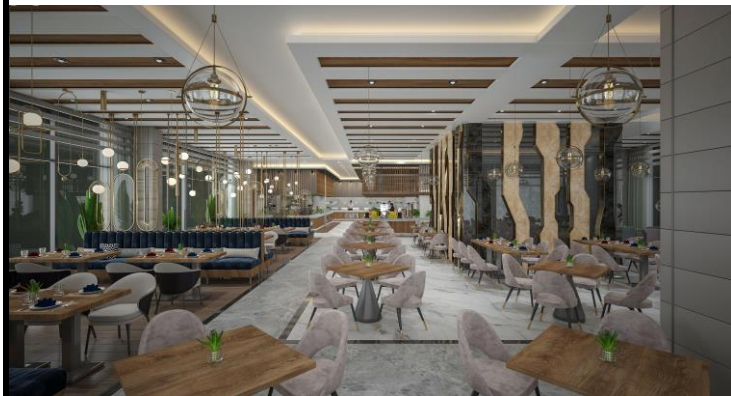

Sunthalia Hotels Resorts 2023 Концепция летнего сезона Ultra All Inclusive

РЕСТОРАНЫ

РЕСТОРАНЫ	место нахождения	ЕДА	ВРЕМЯ	КОНЦЕПЦИЯ ДЕТАЛИ
Главный ресторан	Главное здание	Завтрак	07:00 - 11:00	Шведский стол and и местные напитки
		Обед	12:30 - 14:30	
		Ужин	19:00 - 21:00	
Каждые 6 дней в неделю в главном ресторане проходят различные тематические вечера. Декорации и фуршет готовятся в соответствии с темой.				
Каждые 15 дней в течение летнего сезона у бассейна в назначенный день организуется праздничный ужин.				
Снэк-бар	Главное здание	Закуска - Мороженое	С 11:00 до 18:00 попеременно	A'la Carte с вариантами меню Обед Пита, Разновидности пиццы Фруктовый сервиз Десертные сорта Мороженое
Пляжное бистро	Пляж	Закуска - Мороженое	С 11:00 до 18:00 попеременно	A'la Carte с вариантами меню Обед Пита, Разновидности пиццы Фруктовый сервиз Десертные сорта Мороженое
Уличный фуд-корт	Дополнительное здание	Закуски	С 11:00 до 18:00 попеременно	Традиционный мокрый бургер Донер, Холодные бутерброды Пицца, Турецкая выпечка Фруктовый сервиз Разновидности барбекю Пицца, Пита, Запеченный картофель
кондитерская	Дополнительное здание	Торт Сервис	10:00 - 18:00	Богатые сорта тортов Сорта кофе и чая

А'ЛЯ КАРТ РЕСТОРАНЫ