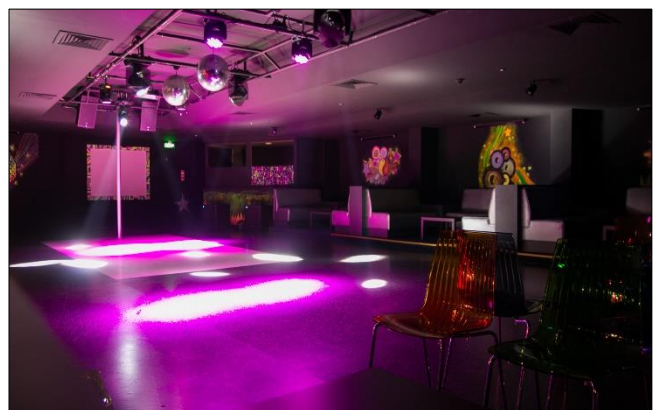

АНИМАЦИОННАЯ ПРОГРАММА И СПОРТИВНЫЕ МЕРОПРИЯТИЯ

Бесплатно

- Дисотека (23.00 – 02.00), фитнес, стрельба из лука, теннис, баскетбол, настольный теннис, дартс, настольные игры, анимационная программа зависит от погодных условий.