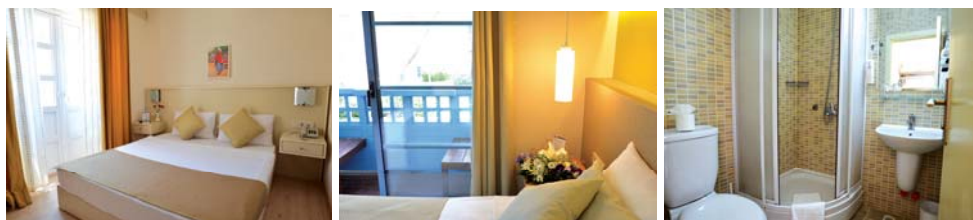

Хозяйственная номер

Площадь : 12-14 м²

Максимальное размещение : 2