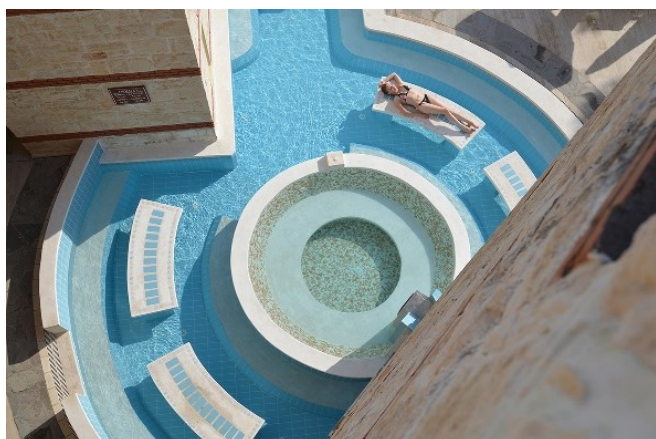

Открытый Бассейн

Площадь : 1005 м²
Глубина : 125 - 190 см.

Открытый Детский Бассейн

Площадь : 180 м²
Глубина : 30 - 50 см.

Релакс Бассейн

Площадь : 80 м²
Глубина : 40 - 80 см.

Аквапарк

Площадь : 130 м²
Глубина : 120 см.