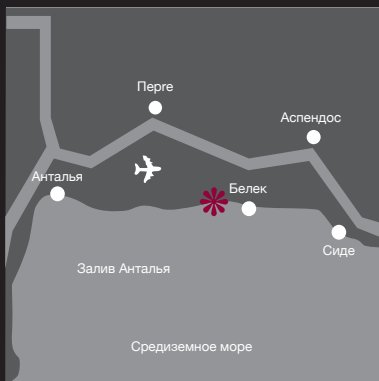

Yeni Mahalle Üçkumtepesi Caddesi
No: 20-2 07500 Belek - Antalya / Turkey
www.kempinski.com/belek

T +90 242 710 1300
F +90 242 725 5575
reservations.thedome@kempinski.com

KEMPINSKI.COM

PROPERTY CODES:
APPOLLO/GALILEO: 76580
SABRE: 166895
AMADEUS: ACCKEM
WORLDSPAN: ACC1
PEGASUS: HYKACCK1