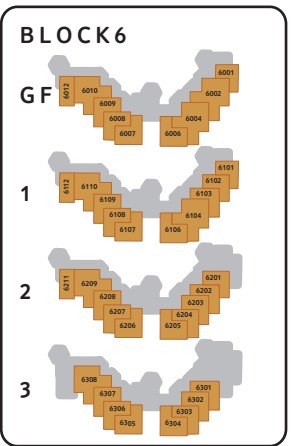

# PASCHA BAY Alanya

På denna karta kan du se var inom anläggningen de olika rums-/lägenhets typerna är belägna. Om ni är flera sällskap som reser tillsammans och har önskemål om att bo brevid/hära varandra, kontrollera då att de rumstyper ni väljer finns brevid/nära varandra. Eventuella önskemål kan EJ garanteras. Kartan är ej skalenlig och alla detaljer och faciliteter finns inte markerade på kartan.

# PASCHA BAY, BLOCK 1