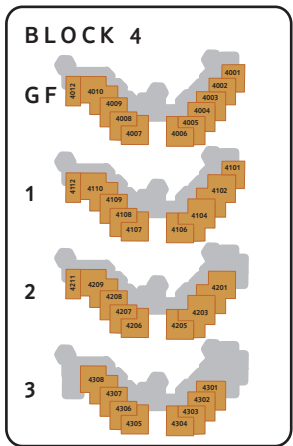

# PASCHA BAY Alanya

På denna karta kan du se var inom anläggningen de olika rums-/lägenhets typerna är belägna. Om ni är flera sällskap som reser tillsammans och har önskemål om att bo brevid/hära varandra, kontrollera då att de rumstyper ni väljer finns brevid/nära varandra. Eventuella önskemål kan EJ garanteras. Kartan är ej skalenlig och alla detaljer och faciliteter finns inte markerade på kartan.

# PASCHA BAY, BLOCK 1