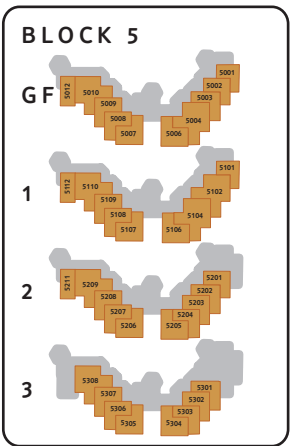

# PASCHA BAY Alanya

På denna karta kan du se var inom anläggningen de olika rums-/lägenhets typerna är belägna. Om ni är flera sällskap som reser tillsammans och har önskemål om att bo brevid/hära varandra, kontrollera då att de rumstyper ni väljer finns brevid/nära varandra. Eventuella önskemål kan EJ garanteras. Kartan är ej skalenlig och alla detaljer och faciliteter finns inte markerade på kartan.

# PASCHA BAY, BLOCK 1