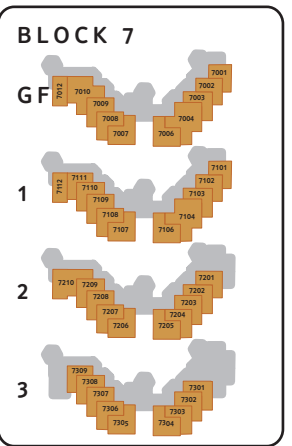

# PASCHA BAY Alanya

På denna karta kan du se var inom anläggningen de olika rums-/lägenhets typerna är belägna. Om ni är flera sällskap som reser tillsammans och har önskemål om att bo brevid/hära varandra, kontrollera då att de rumstyper ni väljer finns brevid/nära varandra. Eventuella önskemål kan EJ garanteras. Kartan är ej skalenlig och alla detaljer och faciliteter finns inte markerade på kartan.

# PASCHA BAY, BLOCK 1