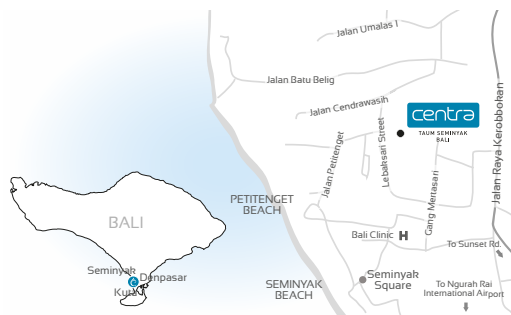

FOOD & BEVERAGE

VENUE	TYPE OF CUISINE	CAPACITY (SEATS)	OPENING HOURS	LOCATION
Taum Restaurant	International, Indonesian and Thai	96	06:30 - 23:00	Poolside
Taum Lounge	Cocktails, wines and spirits	40	09:00 - 23:00	By the reception
In-room dining	International, Indonesian and Thai	-	12:00 - 22:00	Available in all guestrooms

MEETINGS AND EVENTS

VENUE	Area	Size (m x m)	Ceiling (m)	Classroom	Theatre	Cocktail	Banquet
Meeting room	31	8.9 x 3.5	2.5	12	18	18	-
Poolside	180	30 x 6	8	30	40	80	40
Taum Restaurant & Lounge	120	15 x 8	2.6	50	60	80	70

CONTACT US

Use any of the numbers listed herewith or visit www.centarahotelsresorts.com

CENTARA HOTELS & RESORTS
NORTHERN THAILAND
SOUTHERN THAILAND
AUSTRALIA / NEW ZEALAND
CHINA
FRANCE
GERMANY / AUSTRIA / SWITZERLAND
HONG KONG
INDIA
INDONESIA
JAPAN
MIDDLE EAST
RUSSIA
SOUTH AFRICA
UNITED KINGDOM
VIETNAM

T : +66 2769 1234
T : +66 5390 5000
T : +66 7620 1234
T : +61 4999 87111
T : +86 21 5211 0800
T : +33 13918 9999
T : +49 6971 9136 36
T : +852 2162 7417
T : +91 1244 2671 31
T : +6221 579 483 98
T : +81 50 5528 4645
T : +971 4286 5586
T : +7 495 780 3222
T : +27 21 556 99 84
T : +44 14 7487 2727
T : +84 8 3914 7940-42

RESERVATION CENTRE

T : +66 (0) 2101 1234 • F : +66 (0) 2101 1235 • E : reservations@chr.co.th
www.centarahotelsresorts.com

PICTURE PERFECT

To download the images presented within this fact sheet and many others, visit <http://www.centarahotelsresorts.com/imagebank/ctb.asp>