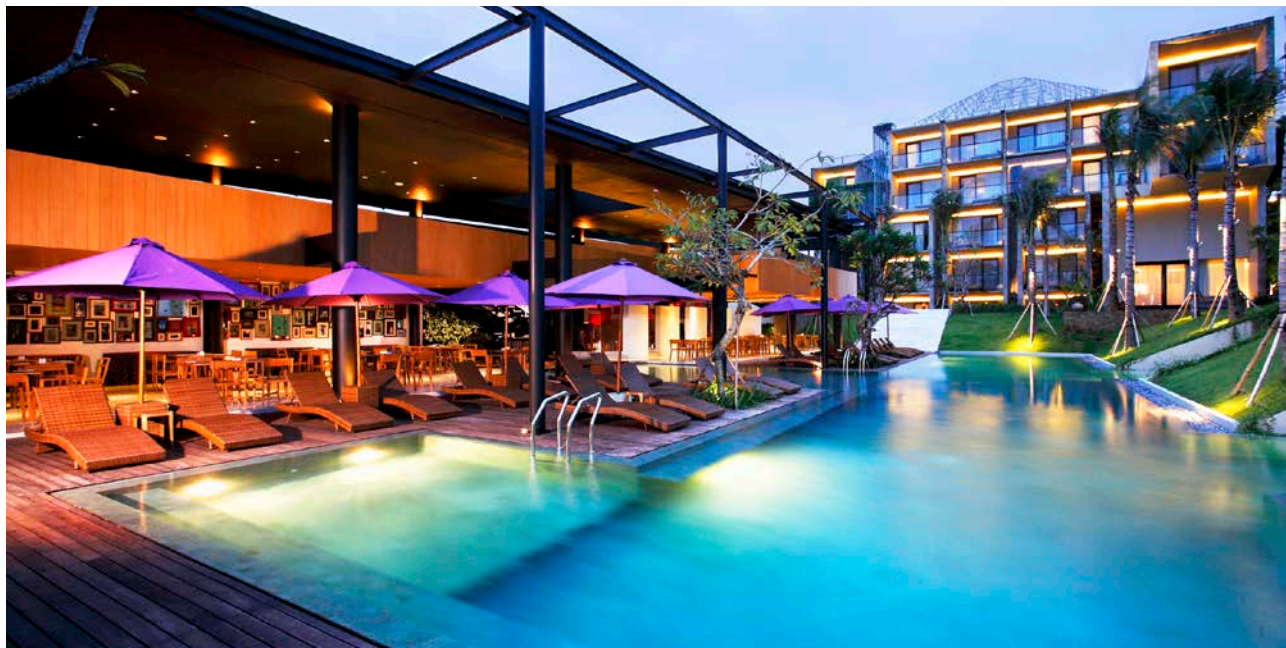

centra

TAUM SEMINYAK  
BALI

NEW AND TRENDY HOTEL IN SEMINYAK

FACTS

centra

TAUM SEMINYAK  
BALI

## CENTRA TAUM SEMINYAK BALI

Совершенно новый отель отличается оригинальным дизайном и экстравагантной комбинацией стилей: современные тенденции архитектуры плотно переплетаются с традиционным балийским стилем номеров, а расслабляющая атмосфера способствует комфортному уединению новобранцев, приятному отдыху в кругу друзей и безмятежному семейному отпуску.