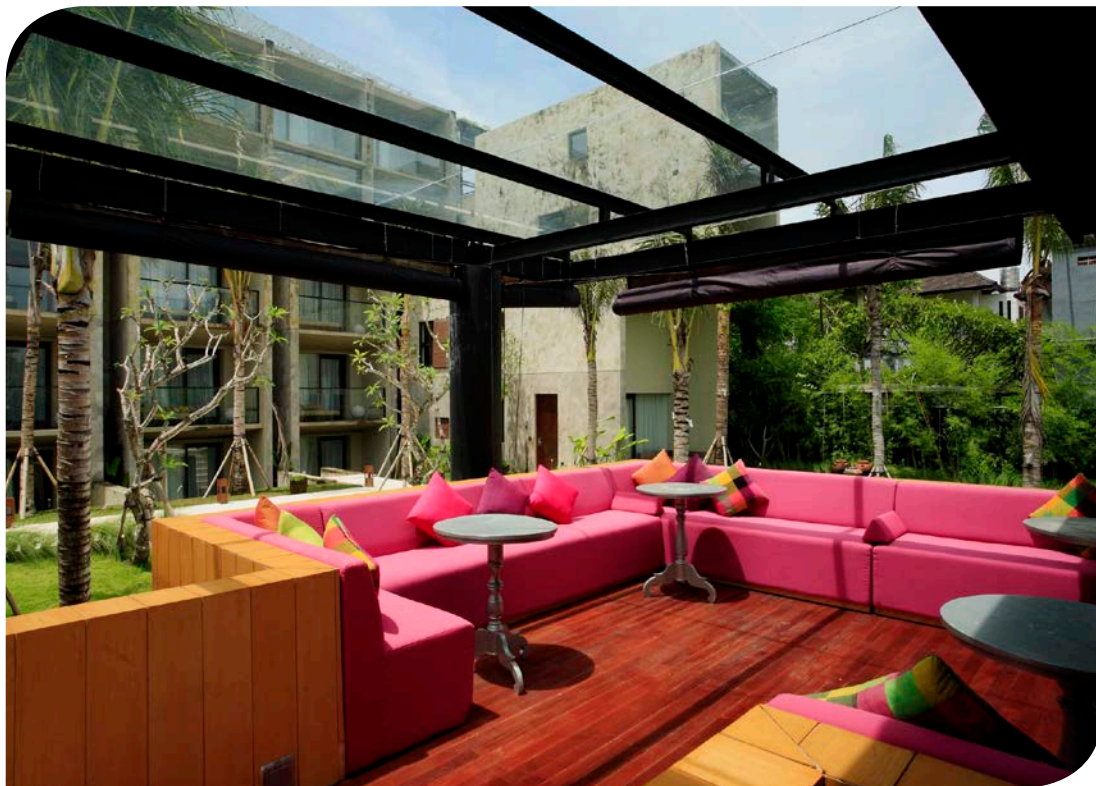

## CENTRA TAUM SEMINYAK BALI

Совершенно новый отель отличается оригинальным дизайном и экстравагантной комбинацией стилей: современные тенденции архитектуры плотно переплетаются с традиционным балийским стилем номеров, а расслабляющая атмосфера способствует комфортному уединению новобранцев, приятному отдыху в кругу друзей и безмятежному семейному отпуску.

## РАЗМЕЩЕНИЕ

Отель состоит из 90 просторных студий и сьютов. Все номера созданы в подчеркнuto балийском стиле, располагающем к комфортному отдыху, а некоторые из них имеют собственные бассейны площадью 15 м2. У бассейнов, расположенных в сьютах, расширена зона для отдыха и загара. На каждом балконе отеля разместились удобные просторные лежаки для уединенного отдыха.