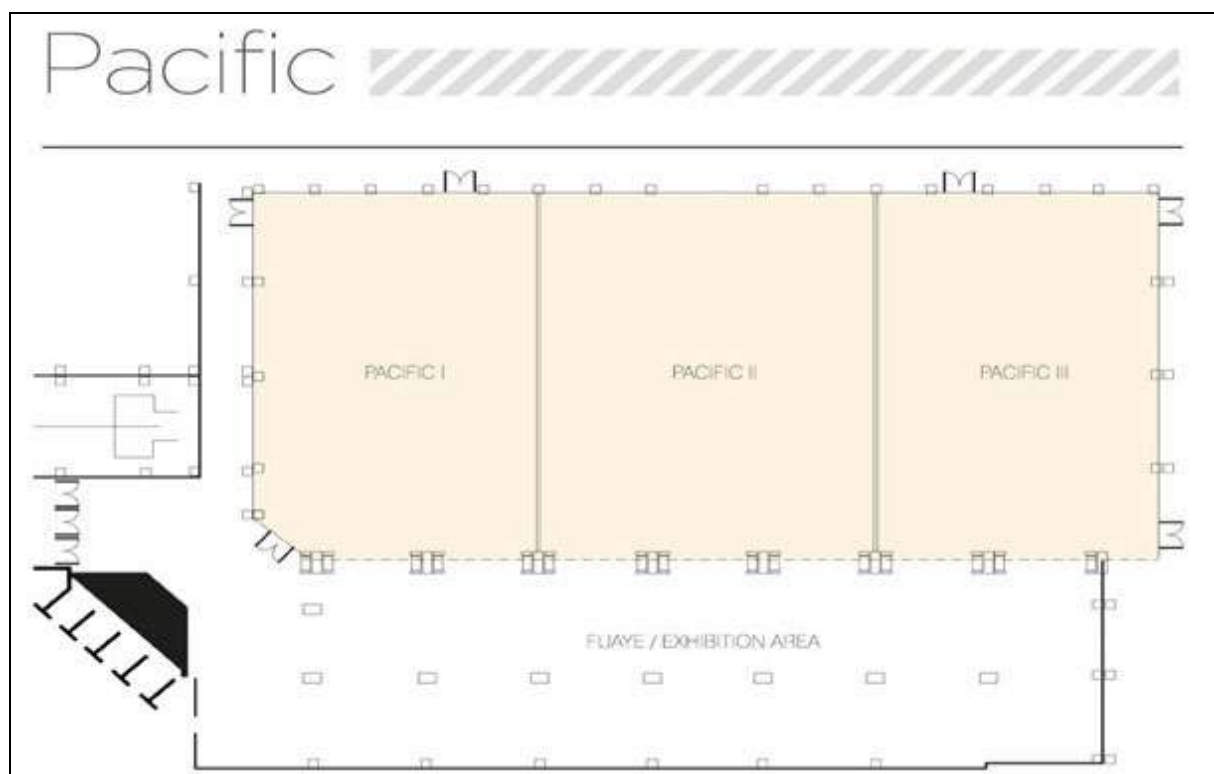

TITANIC DELUXE GOLF BELEK

КОНЦЕПТ: ЗИМА 2020-2021

01.11.2020 – 19.04.2021

Типы комнат	Площадь (м2)	Высота (м)	Ширина (м)	Длина (м)	Театр	Класс	Банкет	Коктейль
Pacific	1980	8	32	65	2450	1320	1600	2450
Выставочный зал в фойе	1260	6	18	65	x	x	x	1700
Pacific 1	620	8	20	32	760	410	500	760
Pacific 2	740	8	25	32	930	500	600	930
Pacific 3	620	8	20	32	760	410	500	760