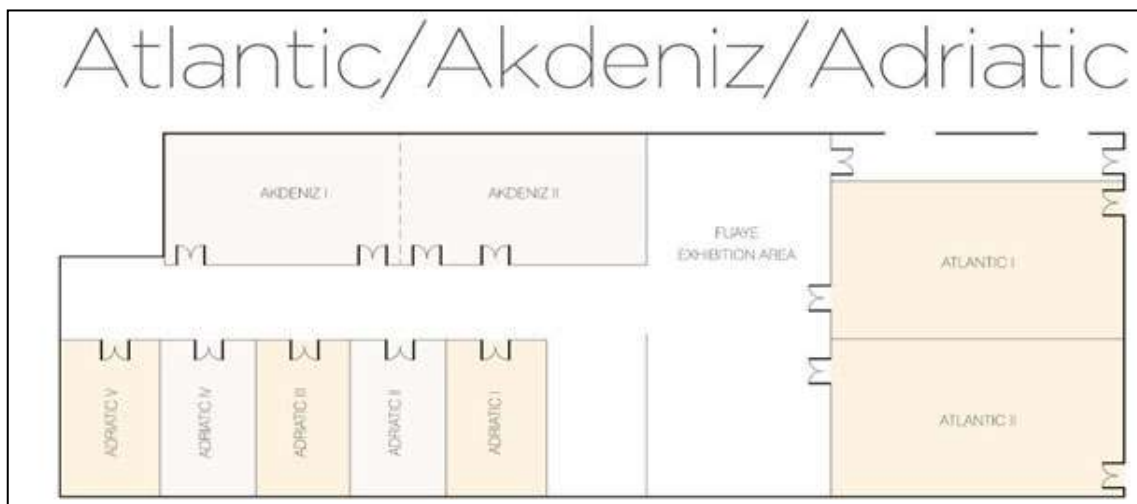

TITANIC DELUXE GOLF BELEK

КОНЦЕПТ: ЗИМА 2020-2021

01.11.2020 – 19.04.2021

Типы комнат	Площадь (м2)	Высота (м)	Ширина (м)	Длина (м)	Театр	Класс	Банкет	Коктейль
Adriatic 1 (дневное освещение)	100	3.85	8	12.7	90	50	x	x
Adriatic 2 (дневное освещение)	100	3.85	8	12.7	90	50	x	x
Adriatic 3 (дневное освещение)	100	3.85	8	12.7	90	50	x	x
Adriatic 4 (дневное освещение)	100	3.85	8	12.7	90	50	x	x
Adriatic 5 (дневное освещение)	100	3.85	8	12.7	90	50	x	x

Типы комнат	Площадь (м2)	Высота (м)	Ширина (м)	Длина (м)	Театр	Класс	Банкет	Коктейль
Akdeniz	390	4.5	40	10	480	260	220	480
Akdeniz 1	195	4.5	20	10	240	130	110	240
Akdeniz 2	195	4.5	20	10	240	130	110	240

Типы комнат	Площадь (м2)	Высота (м)	Ширина (м)	Длина (м)	Театр	Класс	Банкет	Коктейль
Atlantic	600	6	26	24	760	400	340	760
Atlantic 1	300	6	13	24	380	200	170	380
Atlantic 2 (дневное освещение)	300	6	13	24	380	200	170	380
Выставочный зал в фойе	460	4.5	15	20	x	x	x	580